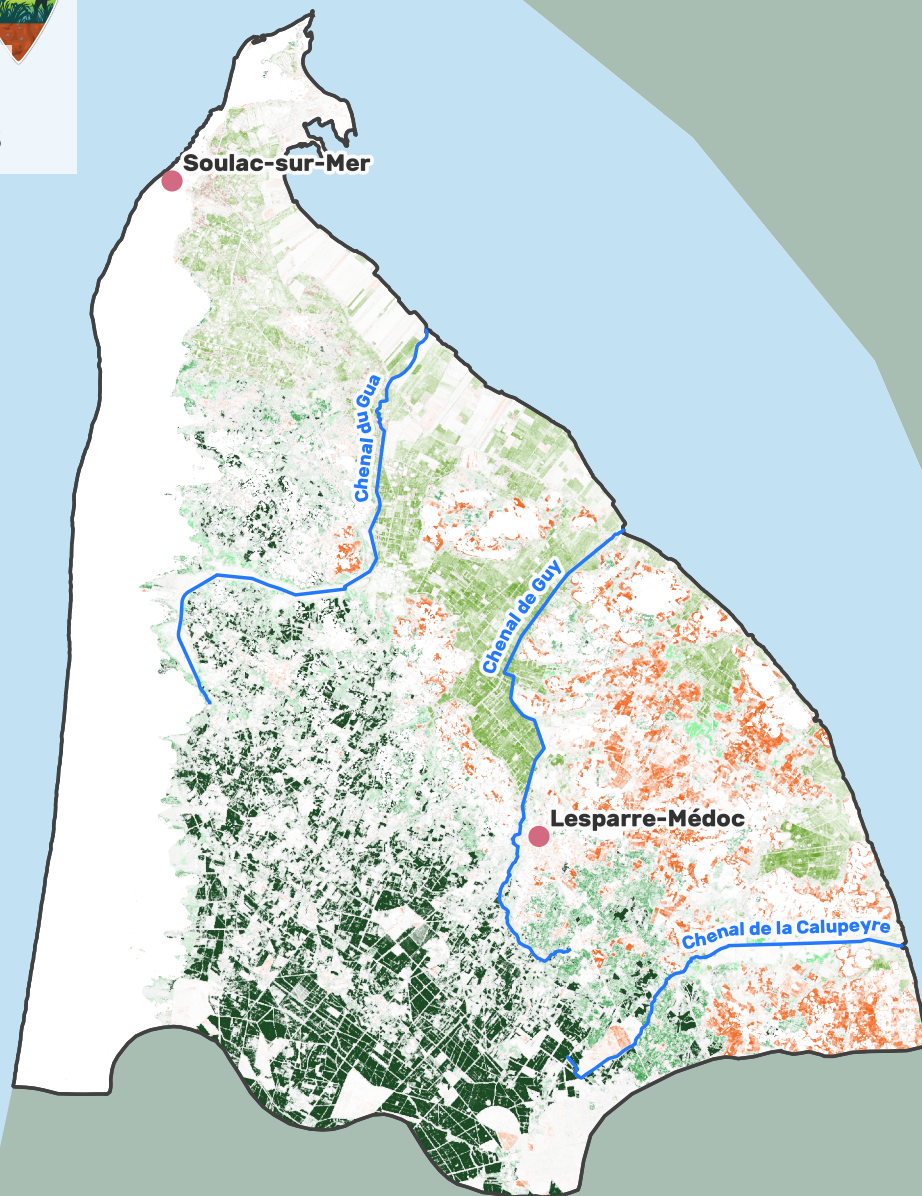

# CARTOGRAPHIE NATIONALE DES MILIEUX HUMIDES

Cartographie des habitats

Probabilité de présence d'habitats EUNIS niveau 3

Probabilité de présence de l'habitat E3.4

Probabilité de présence de l'habitat F3.1

Probabilité de présence de l'habitat FB.4

Probabilité de présence de l'habitat G1.2

Probabilité de présence de l'habitat G1.8

Probabilité de présence de l'habitat G3.7

 Bassins versants tests de Calupeyre, Gua et Guy

0 3 6 km